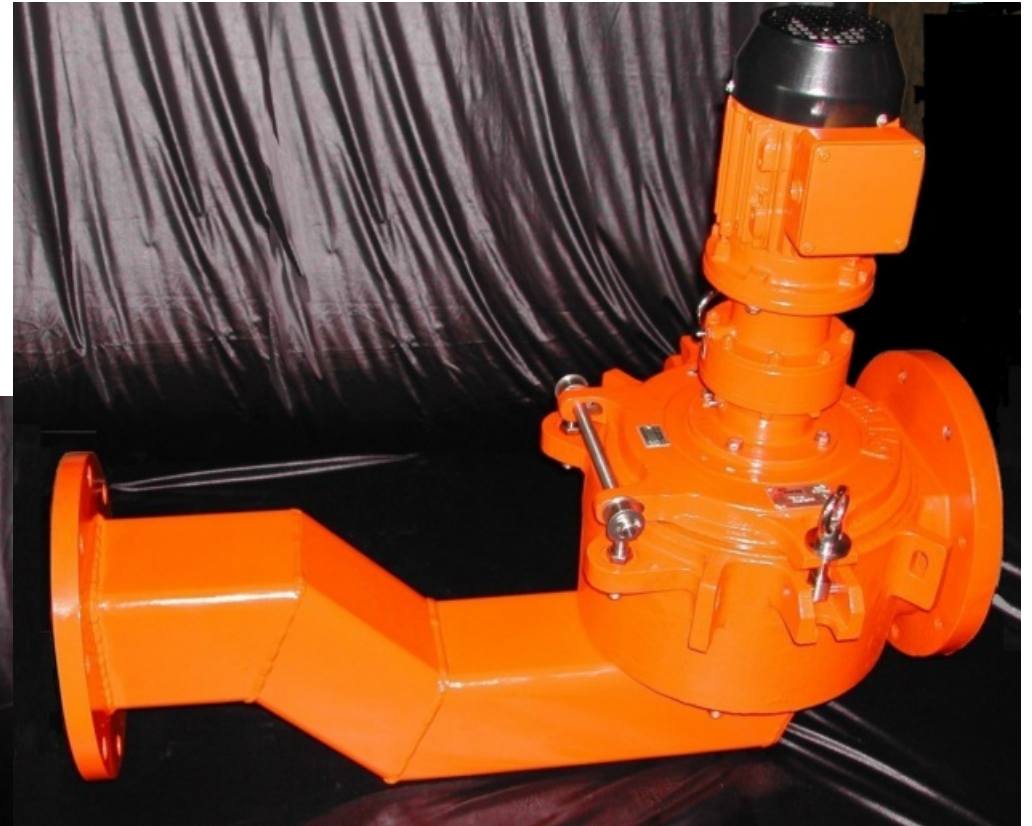

**Grind Hog**™ MODEL 7B-8

With fabricated return bend

---

**G.E.T. Industries Inc.**

Toll Free: (877) 213-7418

E-mail: [get@grindhog.com](mailto:get@grindhog.com) ♦ Web:

[www.grindhog.com](http://www.grindhog.com)