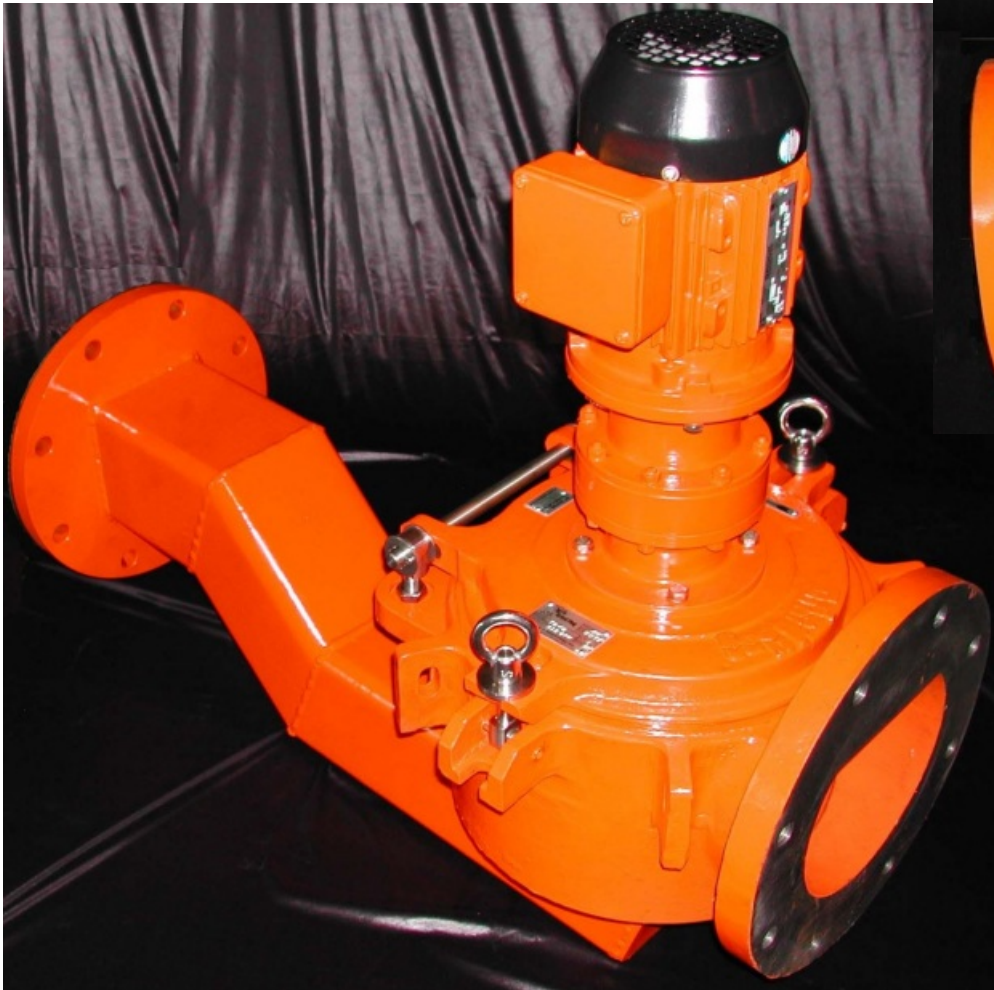

**Grind Hog**™ MODEL 7B-8

With fabricated return bend

---

**G.E.T. Industries Inc.**

Toll Free: (877) 213-7418

E-mail: [get@grindhog.com](mailto:get@grindhog.com) ♦ Web:

[www.grindhog.com](http://www.grindhog.com)